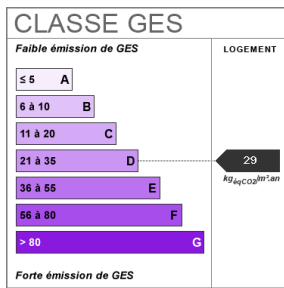

80 m²

5 pièce(s)

3
chambres

Fiche technique du bien

Diagnostic Energétique Oui

Conso Energ 122 kWh/m² par an

Bilan énergétique

Photos du bien