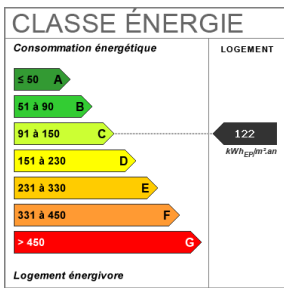

80 m²

5 pièce(s)

3
chambres

Fiche technique du bien

Diagnostic Energétique Oui

Conso Energ 122 kWh/m² par an

Bilan énergétique

Photos du bien